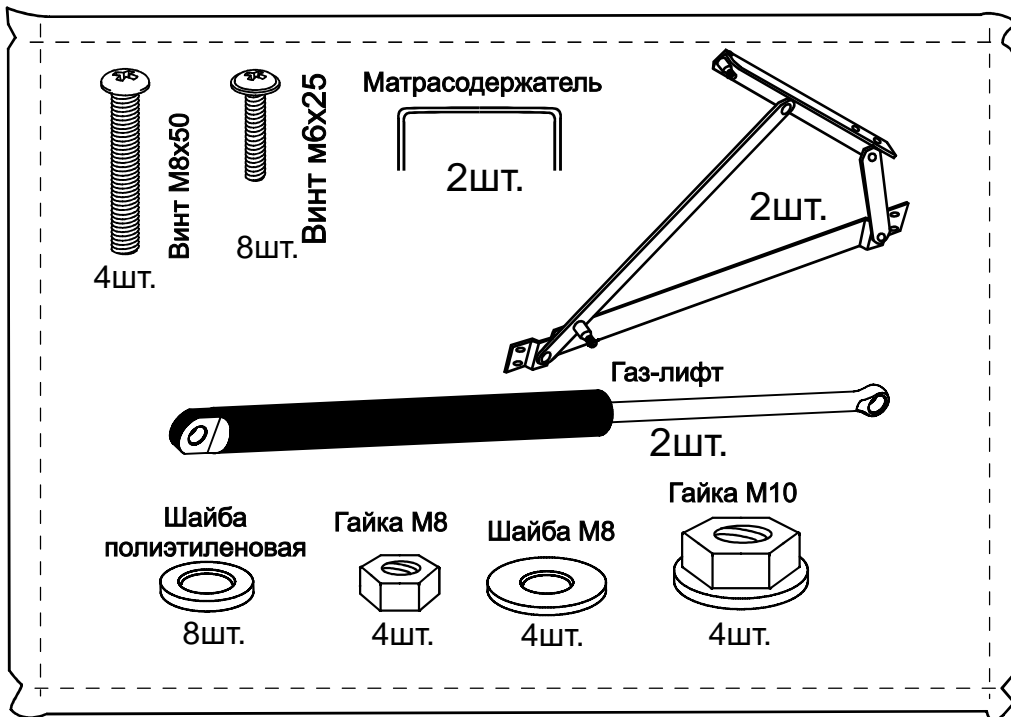

Для кроватей оснащенных подъёмным механизмом

7

Настил