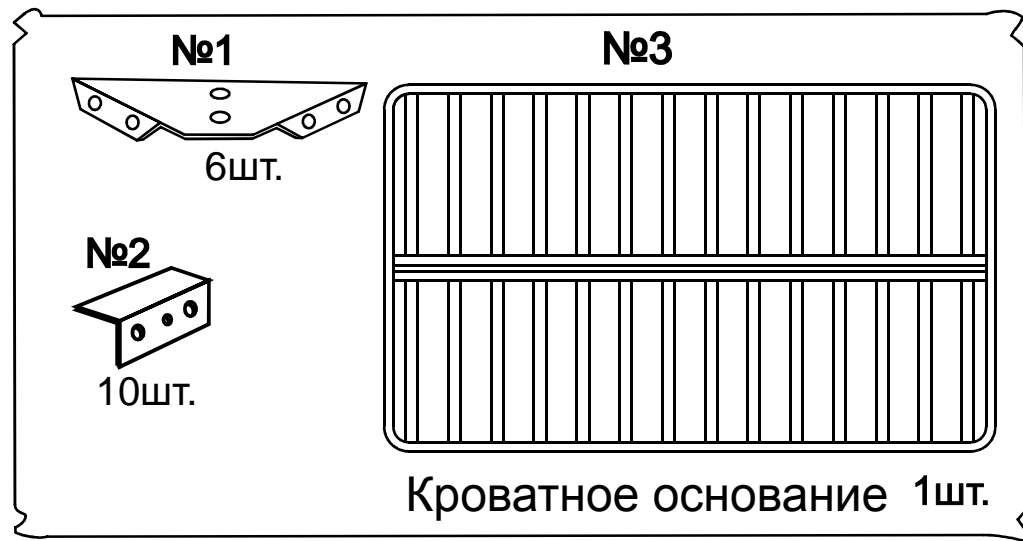

# YORK

Ссылка на видеоинструкцию по сборке:  
<https://youtu.be/2xitBcaM518>  
или отсканируйте QR-код

Винт М8х50

Шайба М8

Гайка М8

13

Настил

9

№1

№3

6 шт.

№2

10 шт.

Кроватное основание 1 шт.

Наклейка войлочная (наклеить в местах соприкосновения кроватного основания с опорами)

«Матрасодержатель»