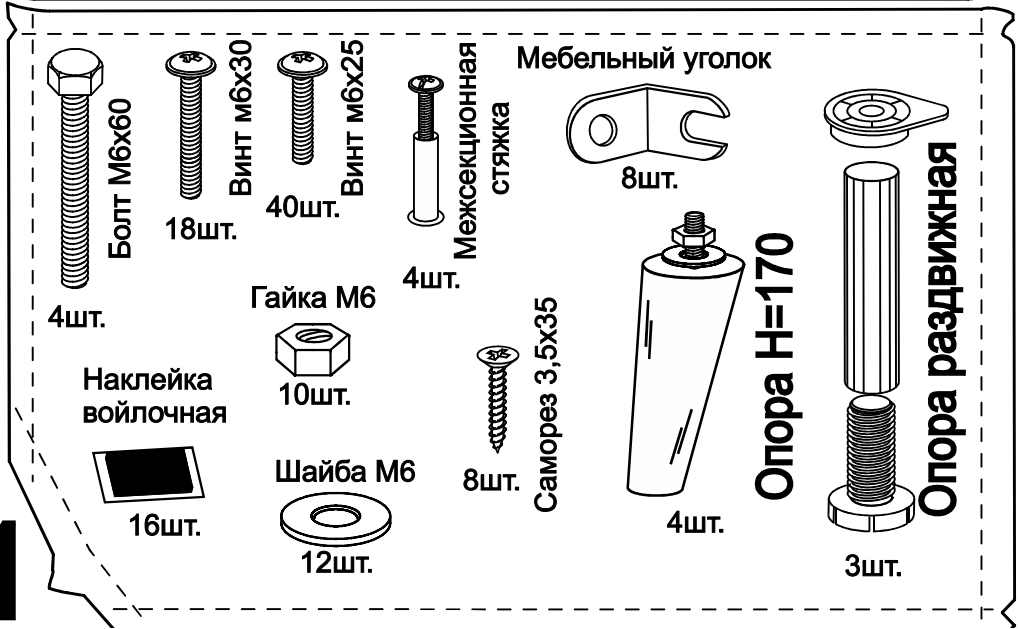

# YORK

Ссылка на видеоинструкцию по сборке:  
<https://youtu.be/2xitBcaM518>  
или отсканируйте QR-код

Винт М8х50

Шайба М8

Гайка М8

13

Настил

9

№1

№3

6 шт.

№2

10 шт.

Кроватное основание 1 шт.

Наклейка войлочная (наклеить в местах соприкосновения кроватного основания с опорами)

«Матрасодержатель»